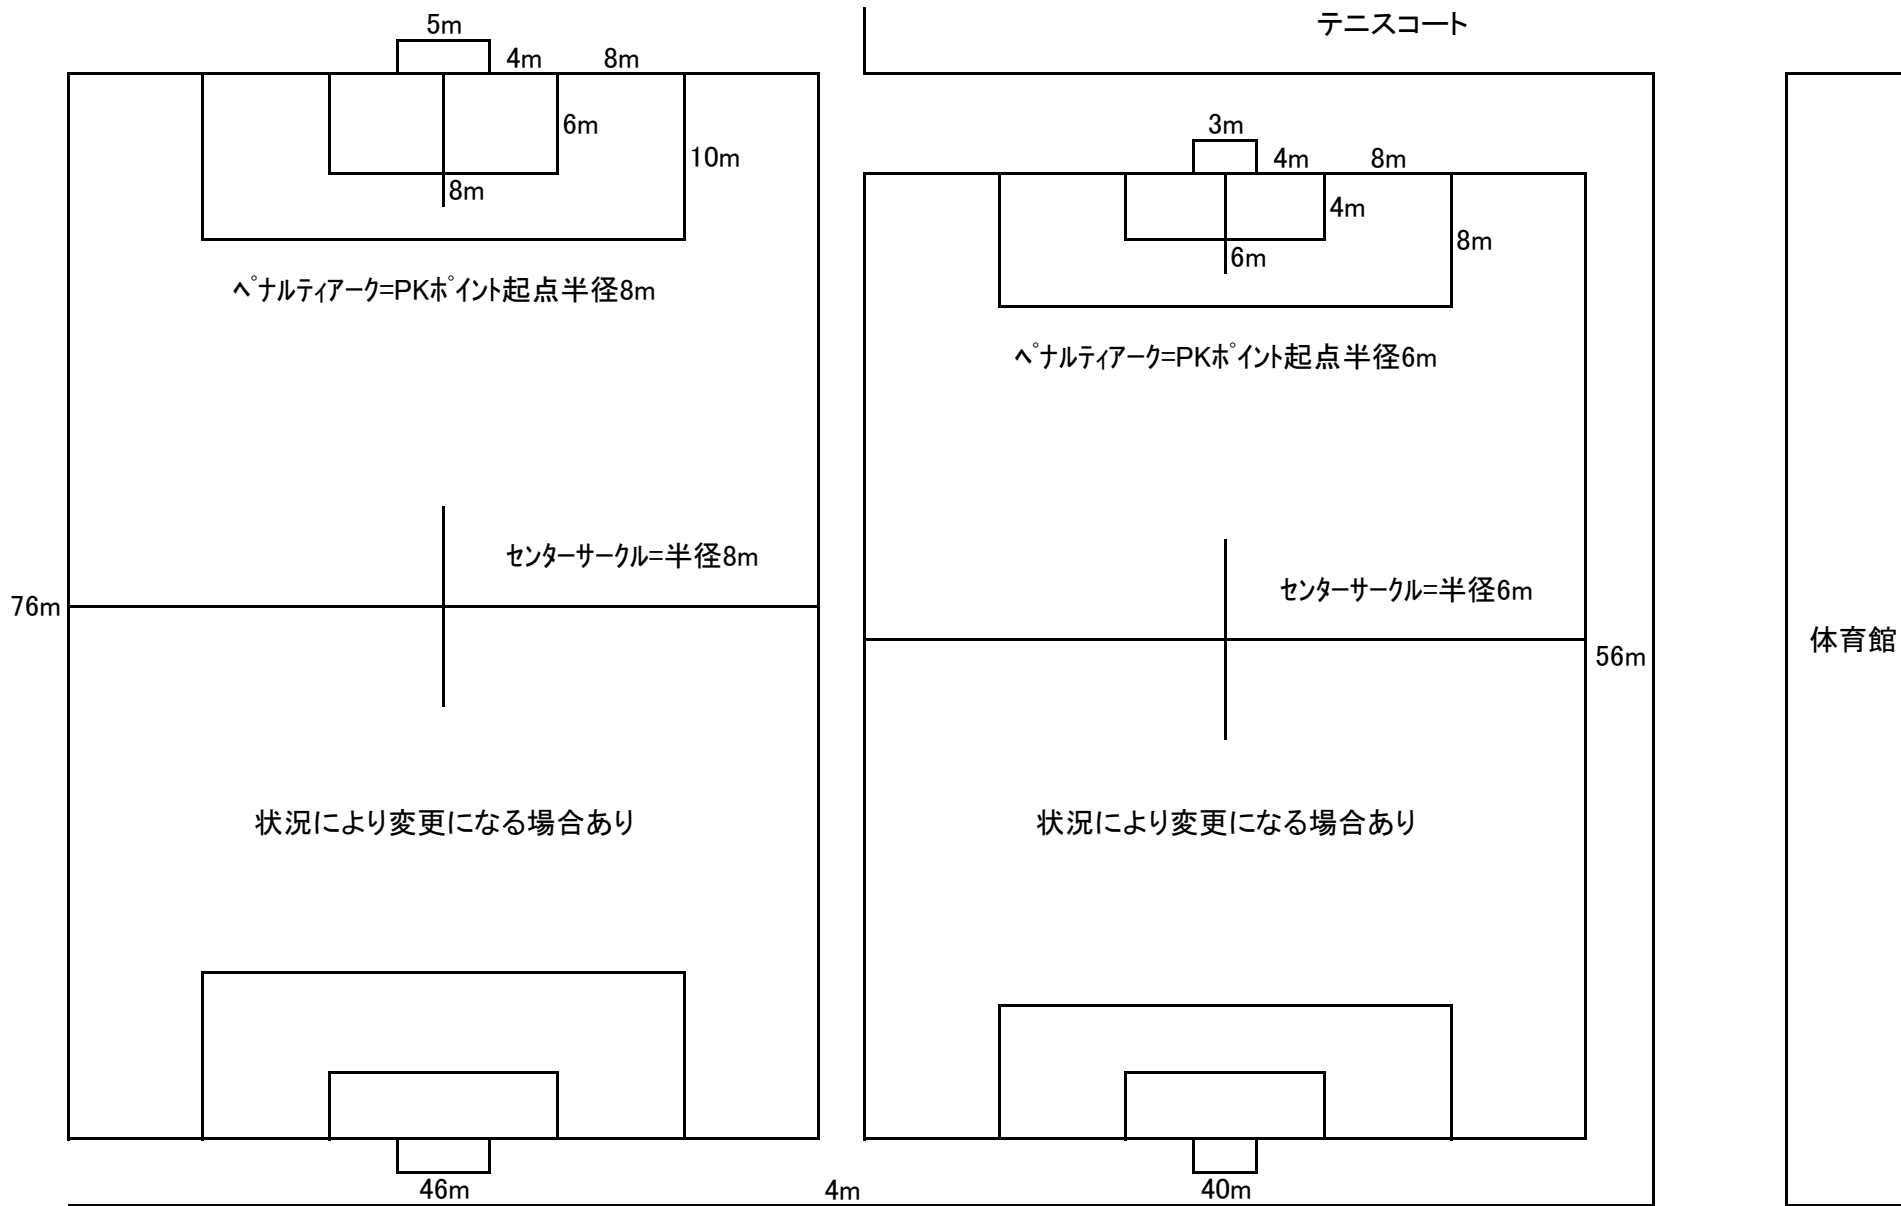

大正高校グラウンド寸法図(2面) 2009/09改訂版

テニスコート

校舎