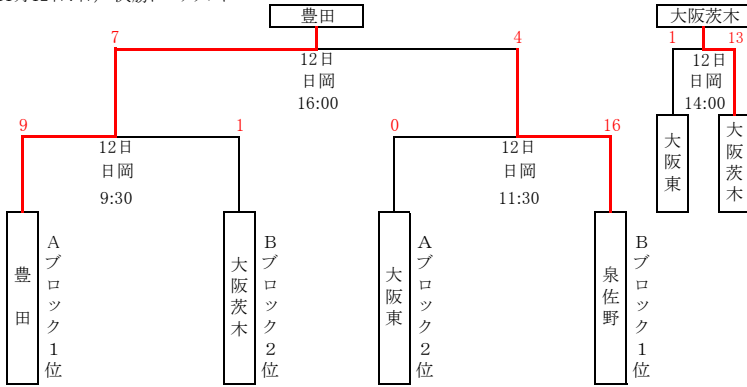

# 第13回 加古川市長杯争奪リトルリーグ野球大会

## 組み合わせ表(メジャーの部)

一日目(11月11日:土) 予選リーグ

開始時間	Aブロック 日岡山公園野球場			Bブロック 浜田球場		
① 9:30	大阪なみはや	VS	宝塚	大阪淀川・大阪生野	VS	姫路中央
② 11:30	豊田	VS	大阪東	泉佐野	VS	大阪茨木
③ 13:30	大阪なみはや	VS	加古川	大阪淀川・大阪生野	VS	兵庫播磨
④ 15:30	宝塚	VS	豊田	姫路中央	VS	泉佐野
⑤ 17:30	大阪東	VS	加古川	大阪茨木	VS	兵庫播磨

二日目(11月12日:日) 決勝トーナメント