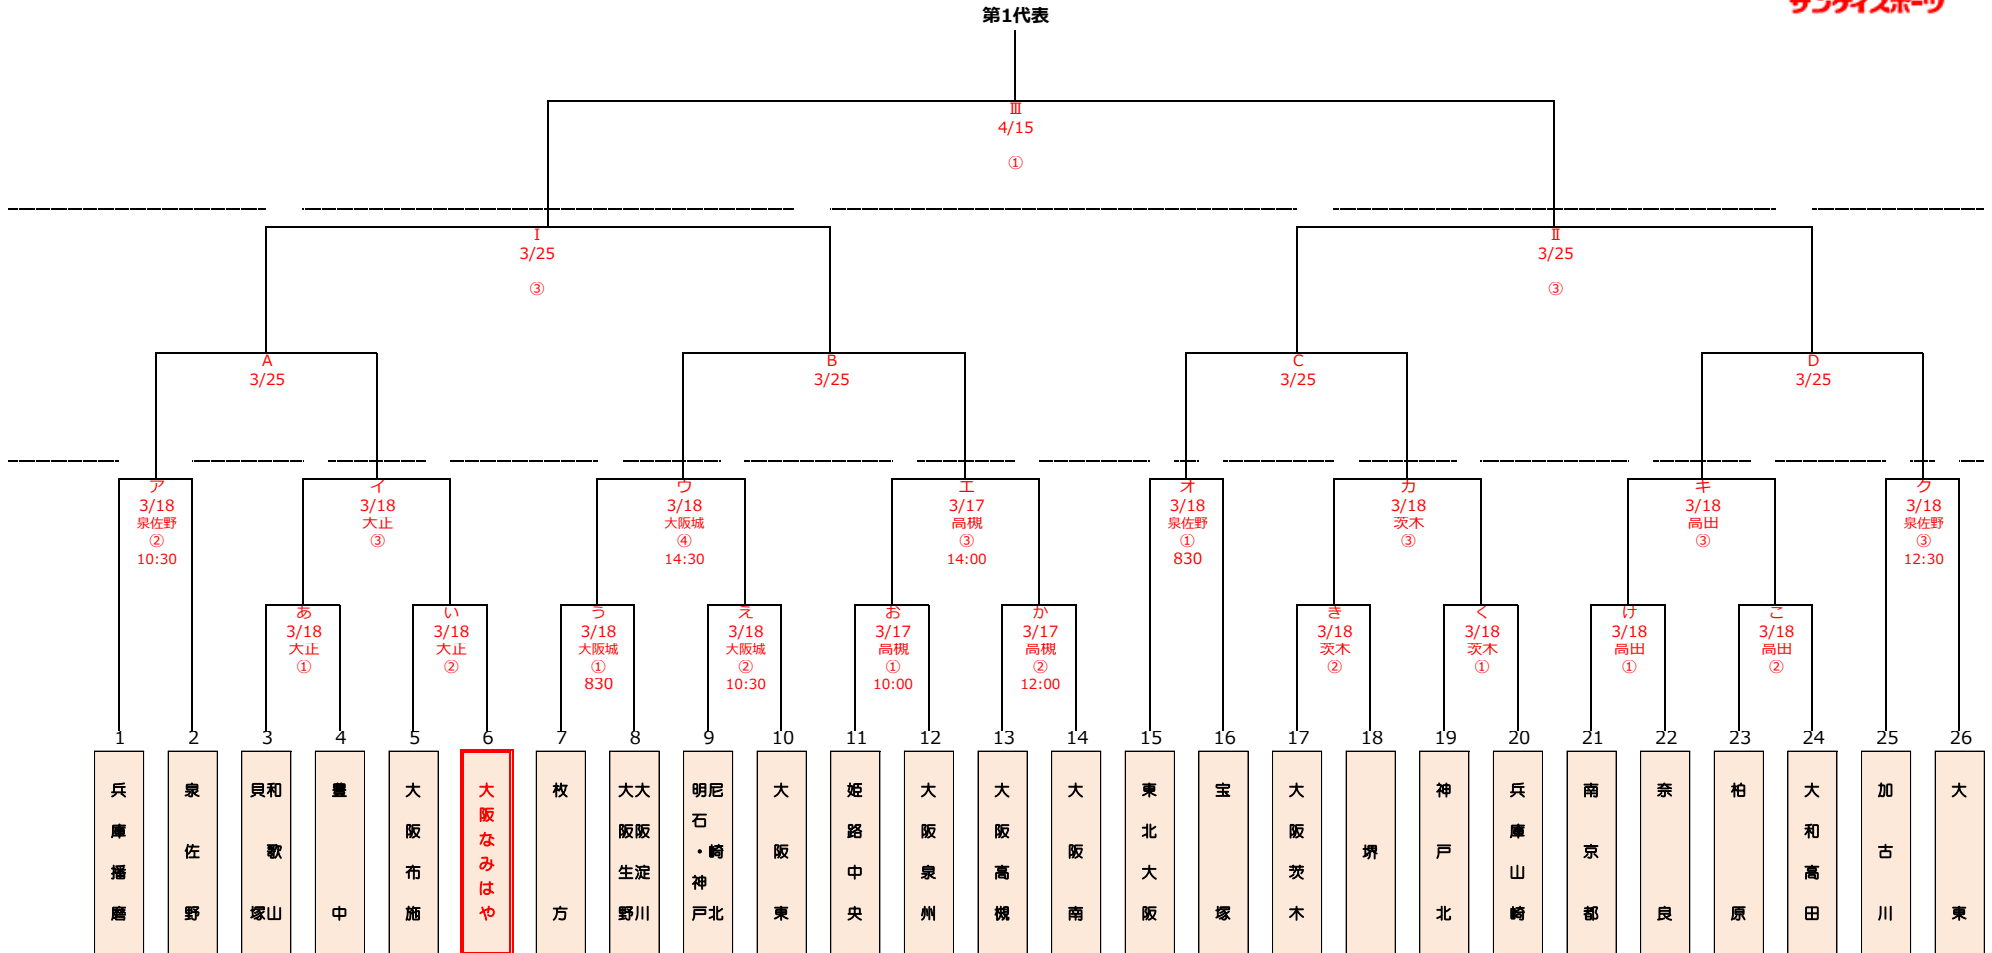

【本戦】

# 2018年度 サンスポカップ・エスエスケイ旗争奪リトルリーグ関西連盟選手権大会

【試合会場】

北部ブロック  
枚方 : 枚方リトルシニアG  
ひらかた : ひらかた東部スタジアム  
茨木 : 大阪茨木リトルリーグG  
高田 : 大和高田リトルリーグG  
竜間 : 大東竜間リトルリーグG  
高槻 : 高槻成合G

中央ブロック  
富田林 : 大阪南富田林G  
大阪城 : 大阪城硬式少年野球場  
大野 : 淀川大野G

南部ブロック  
泉佐野 : 泉佐野リトルリーグG  
岸和田 : 岸和田リトルリーグG  
貝塚 : 貝塚リトルリーグG

西部ブロック  
望海A : 播磨望海G-A面  
望海B : 播磨望海G-B面

(※) 本戦の抽選番号の若番を一塁側ベンチとする。

【試合時間】  
第1試合 ① 9:00~  
第2試合 ② 11:00~  
第3試合 ③ 13:00~  
第4試合 ④ 15:00~

【大会日程】

南部ブロック  
泉佐野：泉佐野リトルリーグG  
岸和田：岸和田リトルリーグG  
貝塚：貝塚リトルリーグG

西部ブロック  
望海A：播磨望海G-A面  
望海B：播磨望海G-B面

(※) 本戦の抽選番号の若番を一塁側ベンチとする。

【試合時間】  
第1試合 ① 9:00~  
第2試合 ② 11:00~  
第3試合 ③ 13:00~  
第4試合 ④ 15:00~

【大会日程】  
3月17日(土) 4月1日(日)  
3月18日(日) 4月8日(日)  
3月24日(土) 4月15日(日)  
3月25日(日) 4月22日(日)