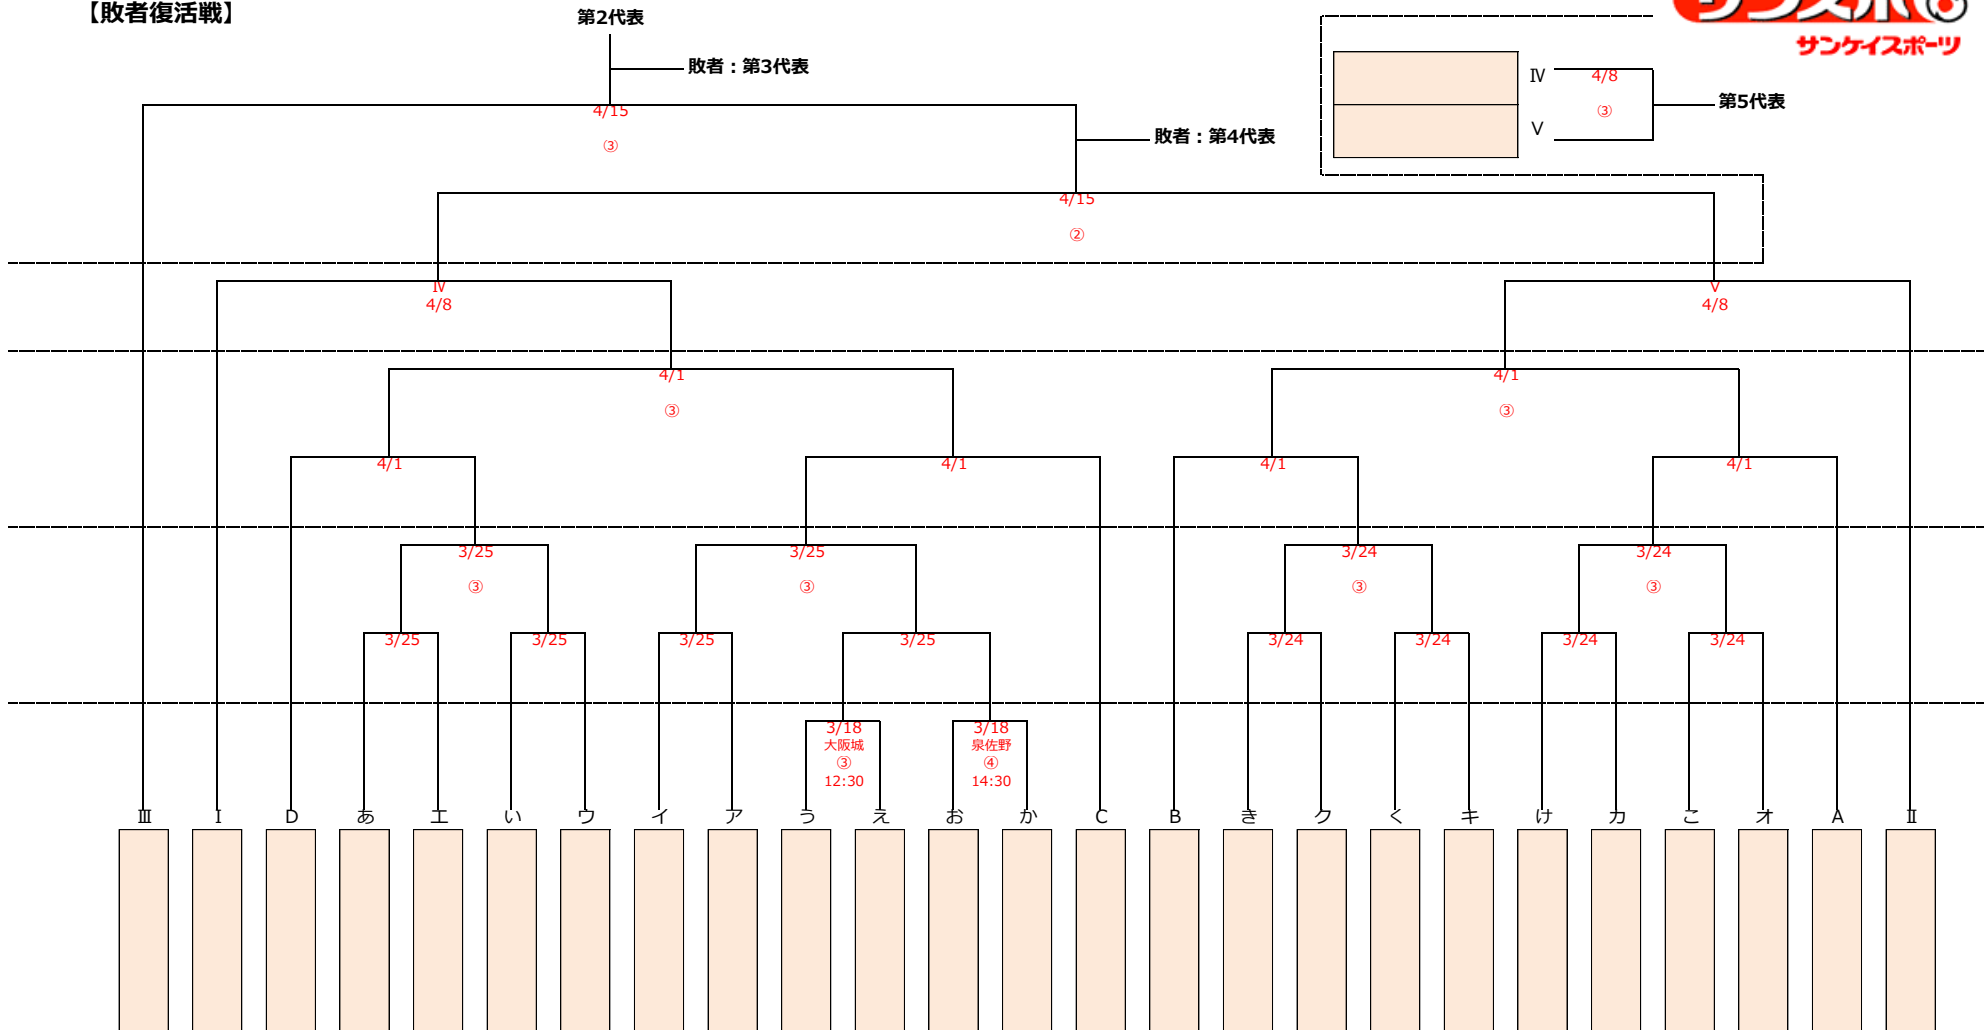

南部ブロック  
泉佐野 : 泉佐野リトルリーグG  
岸和田 : 岸和田リトルリーグG  
貝塚 : 貝塚リトルリーグG

西部ブロック  
望海A : 播磨望海G-A面  
望海B : 播磨望海G-B面

(※) 本戦の抽選番号の若番を一塁側ベンチとする。

【試合時間】  
第1試合 ① 9:00~  
第2試合 ② 11:00~  
第3試合 ③ 13:00~  
第4試合 ④ 15:00~

【大会日程】

3月17日(土)  
3月18日(日)  
3月24日(土)  
3月25日(日)

4月1日(日)  
4月8日(日)  
4月15日(日)

【予備日】

3月31日(土)  
4月7日(土)  
4月14日(土)  
4月22日(日)

# 2018年度 サンスポカップ・エスエスケイ旗争奪リトルリーグ関西連盟選手権大会

【敗者復活戦】

【試合会場】

北部ブロック  
枚方：枚方リトルシニアG  
ひらかた：ひらかた東部スタジアム  
茨木：大阪茨木リトルリーグG  
高田：大和高田リトルリーグG  
電間：大東電間リトルリーグG  
高槻：高槻成合G

中央ブロック  
富田林：大阪南富田林G  
大阪城：大阪城硬式少年野球場  
大野：淀川大野G  
大正：大正泉尾球場

南部ブロック  
泉佐野：泉佐野リトルリーグG  
岸和田：岸和田リトルリーグG  
貝塚：貝塚リトルリーグG

西部ブロック  
望海A：播磨望海G-A面  
望海B：播磨望海G-B面

(※) 本戦の抽選番号の若番を一塁側ベンチとする。

【試合時間】  
第1試合 ① 9:00~  
第2試合 ② 11:00~  
第3試合 ③ 13:00~  
第4試合 ④ 15:00~

【大会日程】  
3月17日(土) 4月1日(日)  
3月18日(日) 4月8日(日)  
3月24日(土) 4月15日(日)  
3月25日(日) 4月22日(日)