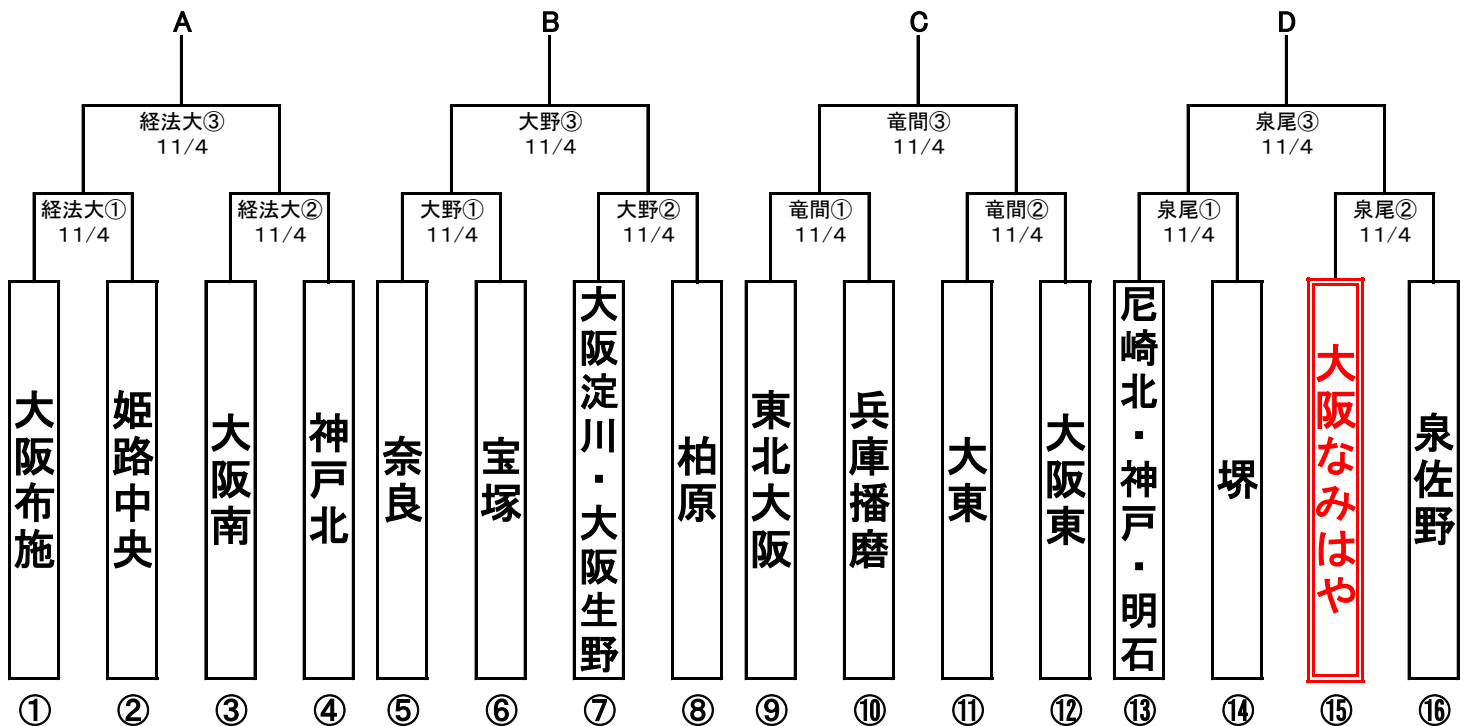

①第1試合 9:30～

②第2試合 11:30～

③第3試合 14:00～

※すべてのグラウンドにおいて、第三試合は進行状況により早まる場合があります。
1・2回戦・準決勝戦は90分ゲームを採用。
決勝は時間制限なし。
決勝のみはコールドゲームなし。

優勝

11月23日当日 第1試合前(AM 8時)に、A～Dの1位チームで抽選を行い決定します

◆ 大会要領 ◆

- ・投手の球数は1日最大85球以内、および6イニング以内とします。
- ・16チームによるトーナメント方式(3位決定戦を行いません)
- ・4日の試合及び23日の準決勝は4回8点差を持ってコールド試合とし、90分を超えて新しいイニングには入りません。決勝戦はコールド試合・時間制限なしです。
- ・規定の時間を超えて同点の場合は抽選により勝敗を決定します。
- ・ベンチは組合せ表の番号の若い方が一塁側です。
- ・ホームランボールの交換球・試合球は不要です。
- ・試合前にローカルルールを大阪布施リトルリーグ大会役員より説明いたします。
- ・各リーグは試合時に審判員2名の手配をお願いいたします。
- ・開会式は行いませんので、ご案内の球場に試合開始1時間前までにお越しください。
- ・11月23日 第1試合前(AM 8時)に、A～Dの1位チームで抽選を行い決定します。
- ・各チームで投手の肩、肘等の負担を考慮し起用頂きます様によりしくお願いします。