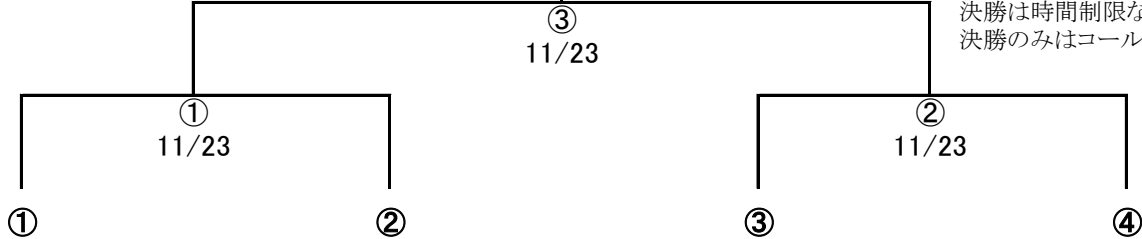

第25回キキョウ旗争奪リトルリーグ野球大会

大会日程:平成29年11月4日(日)、23日(木祝)

竜間 :大東リトルリーグ竜間グラウンド

泉尾 :大正リトルリーグ泉尾グラウンド

経法大:大阪経済法科大学富田林総合グラウンド

大野 :淀川大野グラウンド

■試合開始時間

竜間・泉尾・経法大・大野G

①第1試合 9:30～

②第2試合 11:30～

③第3試合 14:00～

※すべてのグラウンドにおいて、第三試合は進行状況により早まる場合があります。
1・2回戦・準決勝戦は90分ゲームを採用。
決勝は時間制限なし。
決勝のみはコールドゲームなし。

優勝

11月23日当日 第1試合前(AM 8時)に、A～Dの1位チームで抽選を行い決定します

◆ 大会要領 ◆

- ・投手の球数は1日最大85球以内、および6イニング以内とします。
- ・16チームによるトーナメント方式(3位決定戦を行いません)
- ・4日の試合及び23日の準決勝は4回8点差を持ってコールド試合とし、90分を超えて新しいイニングには入りません。決勝戦はコールド試合・時間制限なしです。
- ・規定の時間を超えて同点の場合は抽選により勝敗を決定します。
- ・ベンチは組合せ表の番号の若い方が一塁側です。
- ・ホームランボールの交換球・試合球は不要です。
- ・試合前にローカルルールを大阪布施リトルリーグ大会役員より説明いたします。
- ・各リーグは試合時に審判員2名の手配をお願いいたします。
- ・開会式は行いませんので、ご案内の球場に試合開始1時間前までにお越しください。
- ・11月23日 第1試合前(AM 8時)に、A～Dの1位チームで抽選を行い決定します。
- ・各チームで投手の肩、肘等の負担を考慮し起用頂きます様によりしくお願いします。