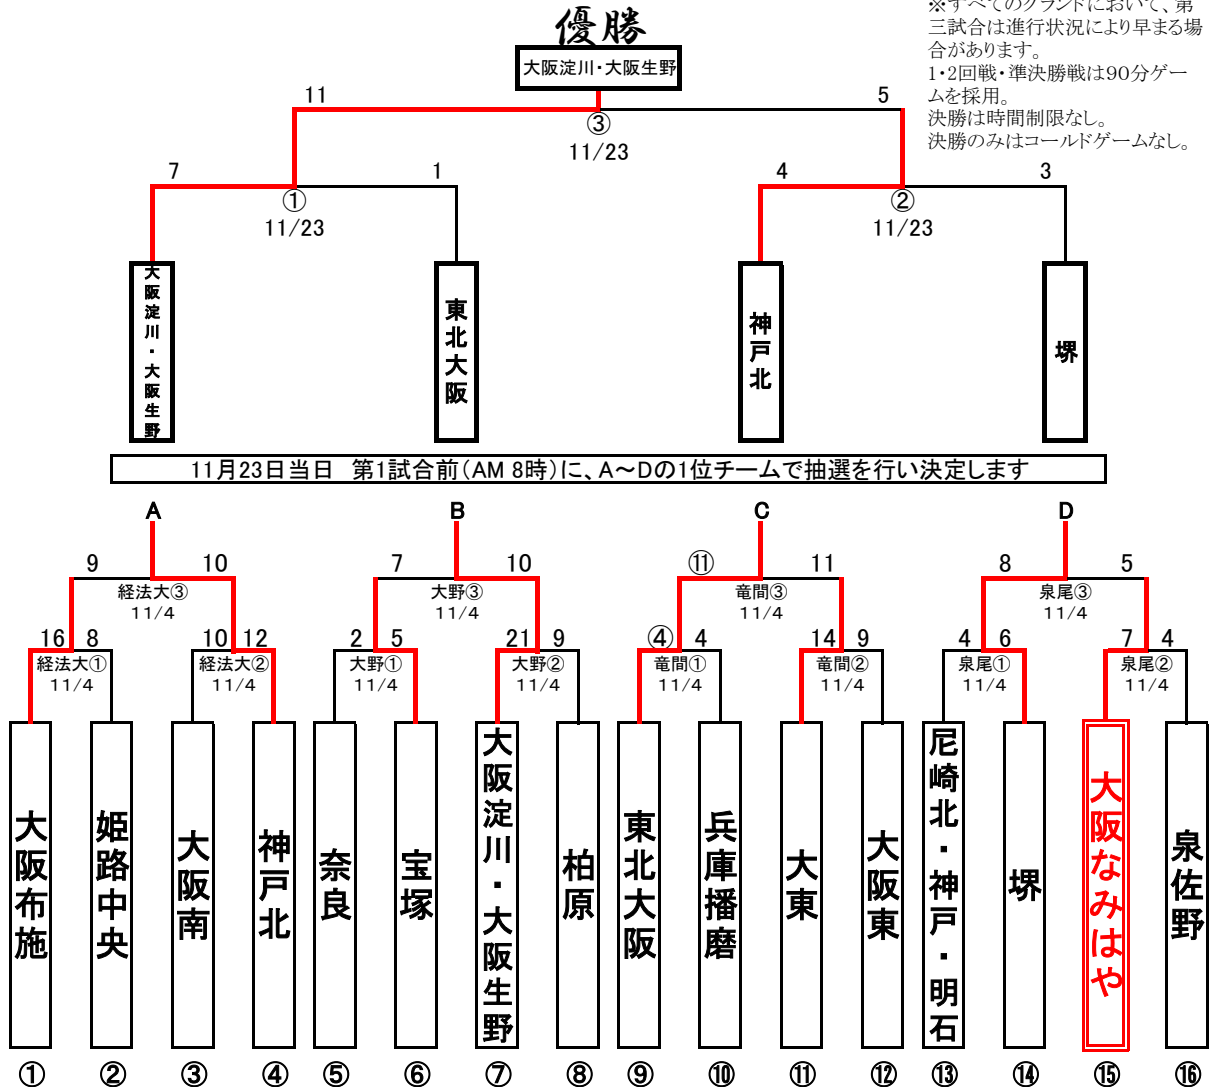

第25回キキョウ旗争奪リトルリーグ野球大会

大会日程:平成29年11月4日(日)、23日(木祝)

竜間 :大東リトルリーグ竜間グラウンド
 泉尾 :大正リトルリーグ泉尾グラウンド
 経法大:大阪経済法科大学富田林総合グラウンド
 大野 :淀川大野グラウンド

■試合開始時間
 竜間・泉尾・経法大・大野G
 ①第1試合 9:30～
 ②第2試合 11:30～
 ③第3試合 14:00～

※すべてのグラウンドにおいて、第三試合は進行状況により早まる場合があります。
 1・2回戦・準決勝戦は90分ゲームを採用。
 決勝は時間制限なし。
 決勝のみはコールドゲームなし。

◆ 大会要領 ◆

- ・投手の球数は1日最大85球以内、および6イニング以内とします。
- ・16チームによるトーナメント方式(3位決定戦を行いません)
- ・4日の試合及び23日の準決勝は4回8点差を持ってコールド試合とし、90分を超えて新しいイニングには入りません。決勝戦はコールド試合・時間制限なしです。
- ・規定の時間を超えて同点の場合は抽選により勝敗を決定します。
- ・ベンチは組合せ表の番号の若い方が一塁側です。
- ・ホームランボールの交換球・試合球は不要です。
- ・試合前にローカルルールを大阪布施リトルリーグ大会役員より説明いたします。
- ・各リーグは試合時に審判員2名の手配をお願いいたします。
- ・開会式は行いませんので、ご案内の球場に試合開始1時間前までにお越しください。
- ・11月23日 第1試合前(AM 8時)に、A～Dの1位チームで抽選を行い決定します。
- ・各チームで投手の肩、肘等の負担を考慮し起用頂きます様によりしくお願いします。