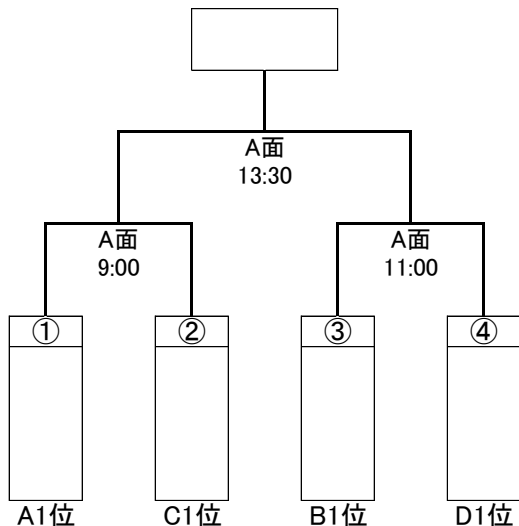

ベンチは、若番が一塁側。組み合わせ表内時間は、試合開始時間。(ベンチ入りは30分前)

リーグ戦順位の決め方

- ①勝数の多いリーグ(引き分け0.5勝)
- ②勝数が同じ場合(直接対決の勝者)
- ③総失点の少ないリーグ
- ④得失点差
- ⑤抽選

◇大会2日目: 決勝トーナメント戦

閉会式: 決勝戦終了後(半田北部野球場)

半田市長旗争奪決勝戦

プリンス杯争奪決勝戦

ベンチは、若番が一塁側。トーナメント表内時間は、試合開始時間。(ベンチ入りは30分前)