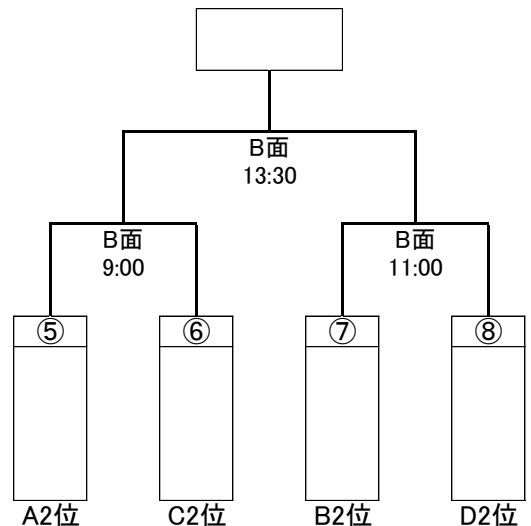

ベンチは、若番が一塁側。組み合わせ表内時間は、試合開始時間。(ベンチ入りは30分前)

リーグ戦順位の決め方

- ①勝数の多いリーグ(引き分け0.5勝)
- ②勝数が同じ場合(直接対決の勝者)
- ③総失点の少ないリーグ
- ④得失点差
- ⑤抽選

◇大会2日目: 決勝トーナメント戦

閉会式: 決勝戦終了後(半田北部野球場)

半田市長旗争奪決勝戦

プリンス杯争奪決勝戦

ベンチは、若番が一塁側。トーナメント表内時間は、試合開始時間。(ベンチ入りは30分前)