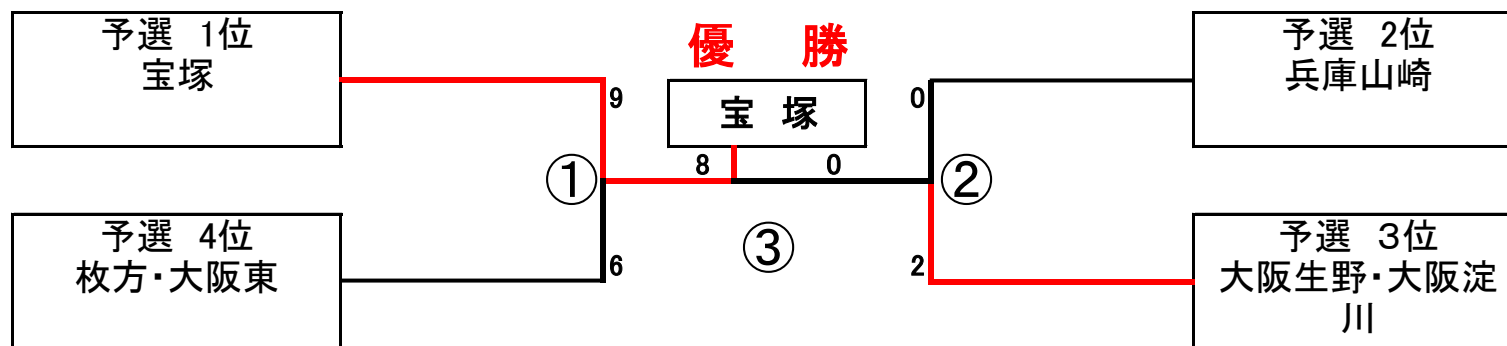

Bブロック 得点表

	⑤	明石・神戸	⑥	泉佐野	⑦	大阪生野・大阪淀川	勝点	失点	得点
⑤	明石・神戸			3対4		7対7	1	11	10
⑥	泉佐野	4対3				1対2	2	5	5
⑦	大阪生野・大阪淀川	7対7		2対1			3	8	9

Cブロック 得点表

	⑧	兵庫山崎	⑨	尾張一宮	⑩	南京都	⑪	大東	勝点	失点	得点
⑧	兵庫山崎					11対1 (4回コールド)		8対2	4	3	19
⑨	尾張一宮					1対2		7対8	0	10	8
⑩	南京都	1対11 (4回コールド)		2対1					2	12	3
⑪	大東	2対8		8対7					2	15	10

Dブロック 得点表

	⑫	姫路中央	⑬	泉州	⑭	枚方・大阪東	勝点	失点	得点
⑫	姫路中央			1対3		5対0	2	3	6
⑬	泉州	3対1				1対19 (4回コールド)	2	20	4
⑭	枚方・大阪東	0対5		19対1 (4回コールド)			2	6	19

7月30日(日) 決勝トーナメント組合せ

第10回 リトルリーグ日本海グランプリ大会

会場：舞鶴球場（球場責任： ）

第11回 日本海カップ争奪リトルリーグ野球大会